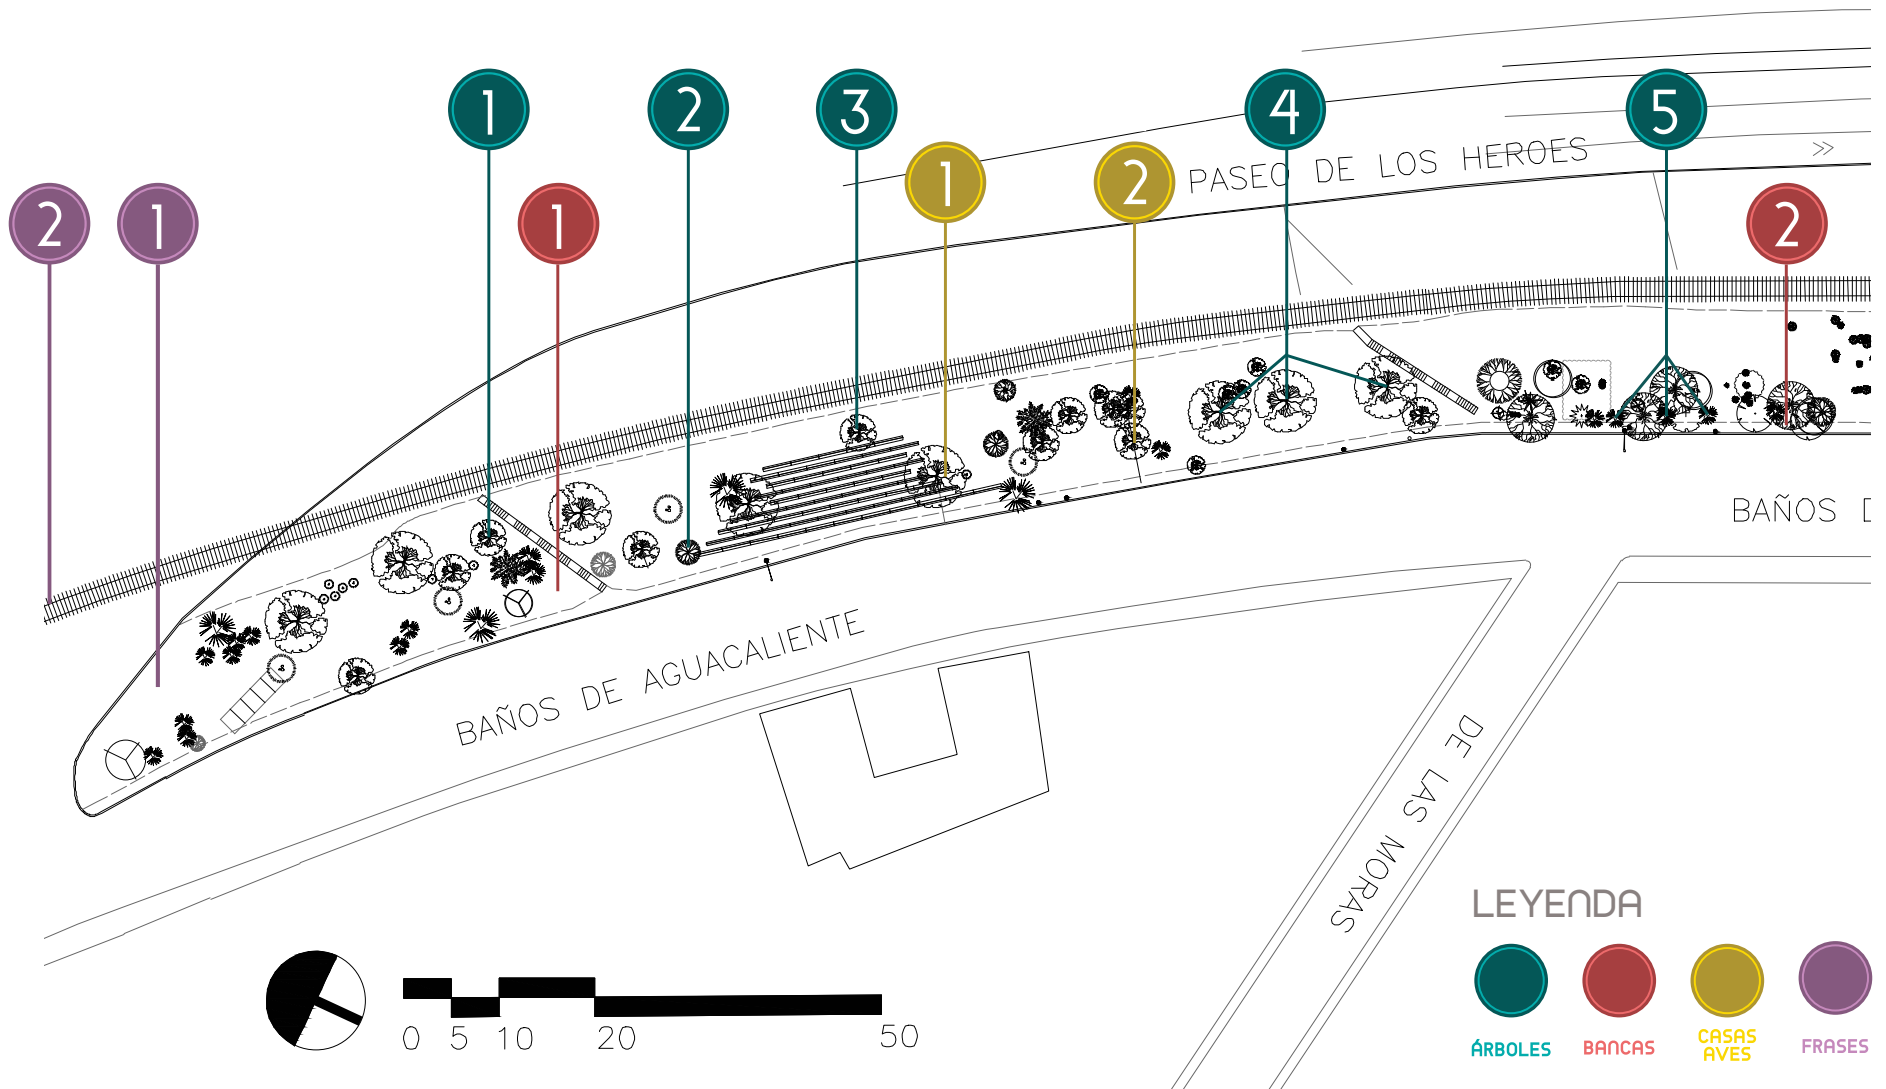

PARQUE LINEAL FERROCARRIL

Colonia 20 de Noviembre

CATEGORÍA

1

Árbol individual
Eucalipto

[https://goo.gl/maps/
akCnUNhbx142](https://goo.gl/maps/akCnUNhbx142)

2

Árbol individual
Tuckeroo,
Cupaniopsis anacardioides

5

3 palmeras Washingtonia
en conjunto

<https://goo.gl/maps/5DJ2t8azqIH2>

CATEGORÍA

1

Descanso y parada de transporte público

A izquierda de escalinatas
<https://goo.gl/maps/WKTKqDórVgv>

ANEXO 1.1
<https://drive.google.com/file/d/17tRIBldgOHíNOTx7WLsFRcoEA6S63BYn/view?usp=sharing>

2

Descanso

Entre 2 árboles de hule
<https://goo.gl/maps/T4B8wFñeMLr>

ANEXO 1.2
<https://drive.google.com/file/d/1pHjs793RxilkTE-qDkczwqDR0-mkoWER/view?usp=sharing>

CATEGORÍA

1

Sobre rama de eucalipto
<https://goo.gl/maps/Db09GycEvZC2>

2

Sobre rama de eucalipto
<https://goo.gl/maps/jvAbdhuEfsm>

CATEGORÍA

FRASES

1

Sobre el muro de retención
<https://goo.gl/maps/CYGHAvRYxq42>

ANEXO 2.1
<https://drive.google.com/file/d/1pYCRGmDivyZ4nMuiTWtapyxoo07R6AB/view?usp=sharing>